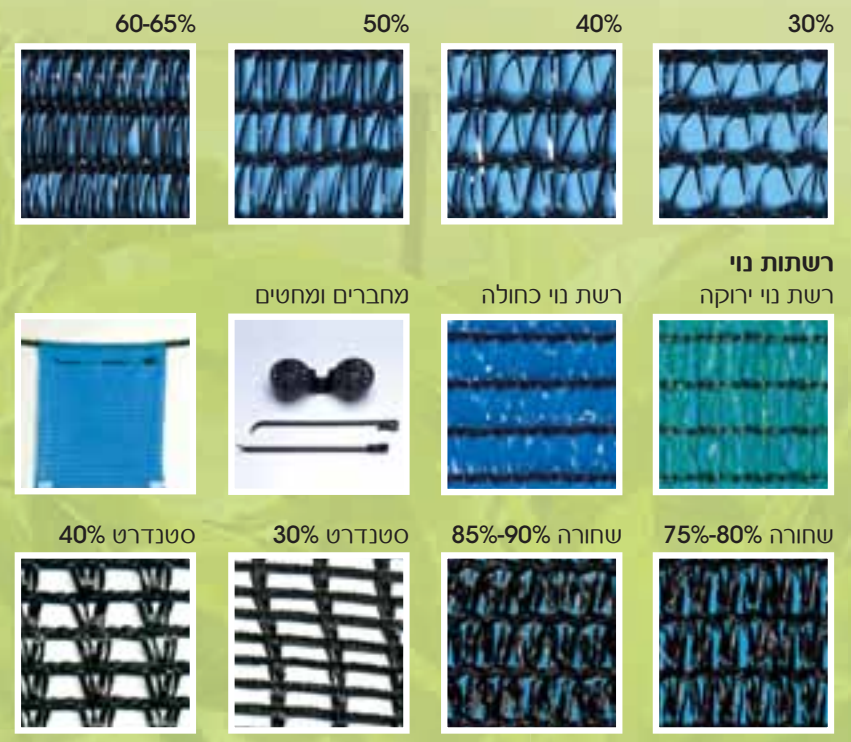

תמה אונופיל²

דאזה אאת פאות

טל: 04-9899644 פקס: 04-9899643
אתר: www.tama.co.il
מייל: info@tama.co.il

תמה תעשיית פלסטיק
קיבוץ משמר העמק
19236, ישראל

אונופיל²

רשת צל המיוצרת משילוב של חומרים חדשים עם טכנולוגיית החוט הריבועי הייחודית לרשתות הצל של תמה. החוט הריבועי המשופר, יוצר רשת חזקה עוד יותר ועמידה יותר בפני קריעות.

אונופיל² עם

החדשה והיחידה מסוגה בארץ, תהנה מכל יתרונות החוט הייחודי המבטיח עמידות גדולה יותר בפני קריעה, חיכוך וקרינת UV.

UV	חוזק פקיעה	משקל למ"ר	% צל	הדגם
✓	71 kg	70 gr	30	מונופיל 30% שחורה
✓	78 kg	79 gr	40	מונופיל 40% שחורה
✓	91 kg	91 gr	50	מונופיל 50% שחורה
✓	109 kg	112 gr	60-65	מונופיל 60-65% שחורה
✓	113 kg	118 gr	70	מונופיל 70% שחורה
✓	104 kg	105 gr	75-80	מונופיל 75-80% שחורה
✓	113 kg	115 gr	85-90	מונופיל 85-90% שחורה
✓	113 kg	115 gr	75	רשת נוי ירוקה
✓	113 kg	115 gr	80	רשת נוי כחולה
✓	55 kg	50 gr	30	רשת סטנדרט 30%
✓	60 kg	50 gr	40	רשת סטנדרט 40%

● **חזקה ועמידה יותר בפני קריעות**
 החומרים המיוחדים מהם מיוצרת רשת ² אונופיל מקנים לה עמידות רבה בפני כוחות המופעלים עליה, ומונעים את קריעת הרשת.

● **מחזקה בנקודות עומס וחיכוך**
 החוט הריבועי המשופר של ² אונופיל מקנה לרשת עמידות בפני חיכוך גבוהה בהרבה בהשוואה לרשתות רגילות. תכונה זו חשובה במיוחד בבתי רשת ובבתי צמיחה בהם נמצאת הרשת בחיכוך מתמיד עם כבל או עם מתכת.

● **אינה נפרמת**
 המבנה הייחודי של סריג ה- ² אונופיל מונע תופעה של "רכבות ברשת". חור שנוצר אינו מתפשט מעבר למקום הפגיעה, גם בנקודות בהן מופעל על הרשת עומס מתמשך.

● **אמינה ומדויקת באחוזי הצללה**
 רשת ² אונופיל מאפשרת למגדל לתת מענה אגרונומי מדויק לצרכי הגידול. דיוק ואמינות באחוזי הצללה נותנים בידי המגדל המקצועי כלי להצלחה ומבטיחים לו שקט נפשי לאורך זמן.